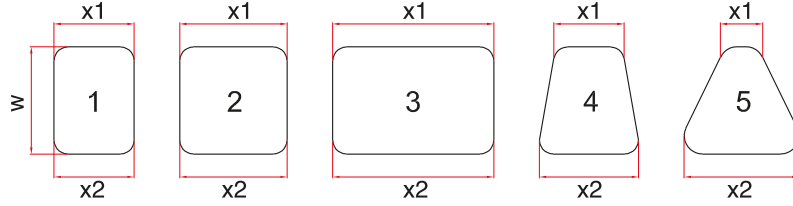

# Osmanlı

DEKKORATİF

Ürün Kodu : DEK-AL-010

Ürün	Yükseklik	x1 (mm)	x2 (mm)	w (mm)	Palet/m2	Palet Ağr. (Kg)
DEK-AL-010	80	88	88	118	12	2.160
		118	118			
		177	177			
		77	109			
		46	126			