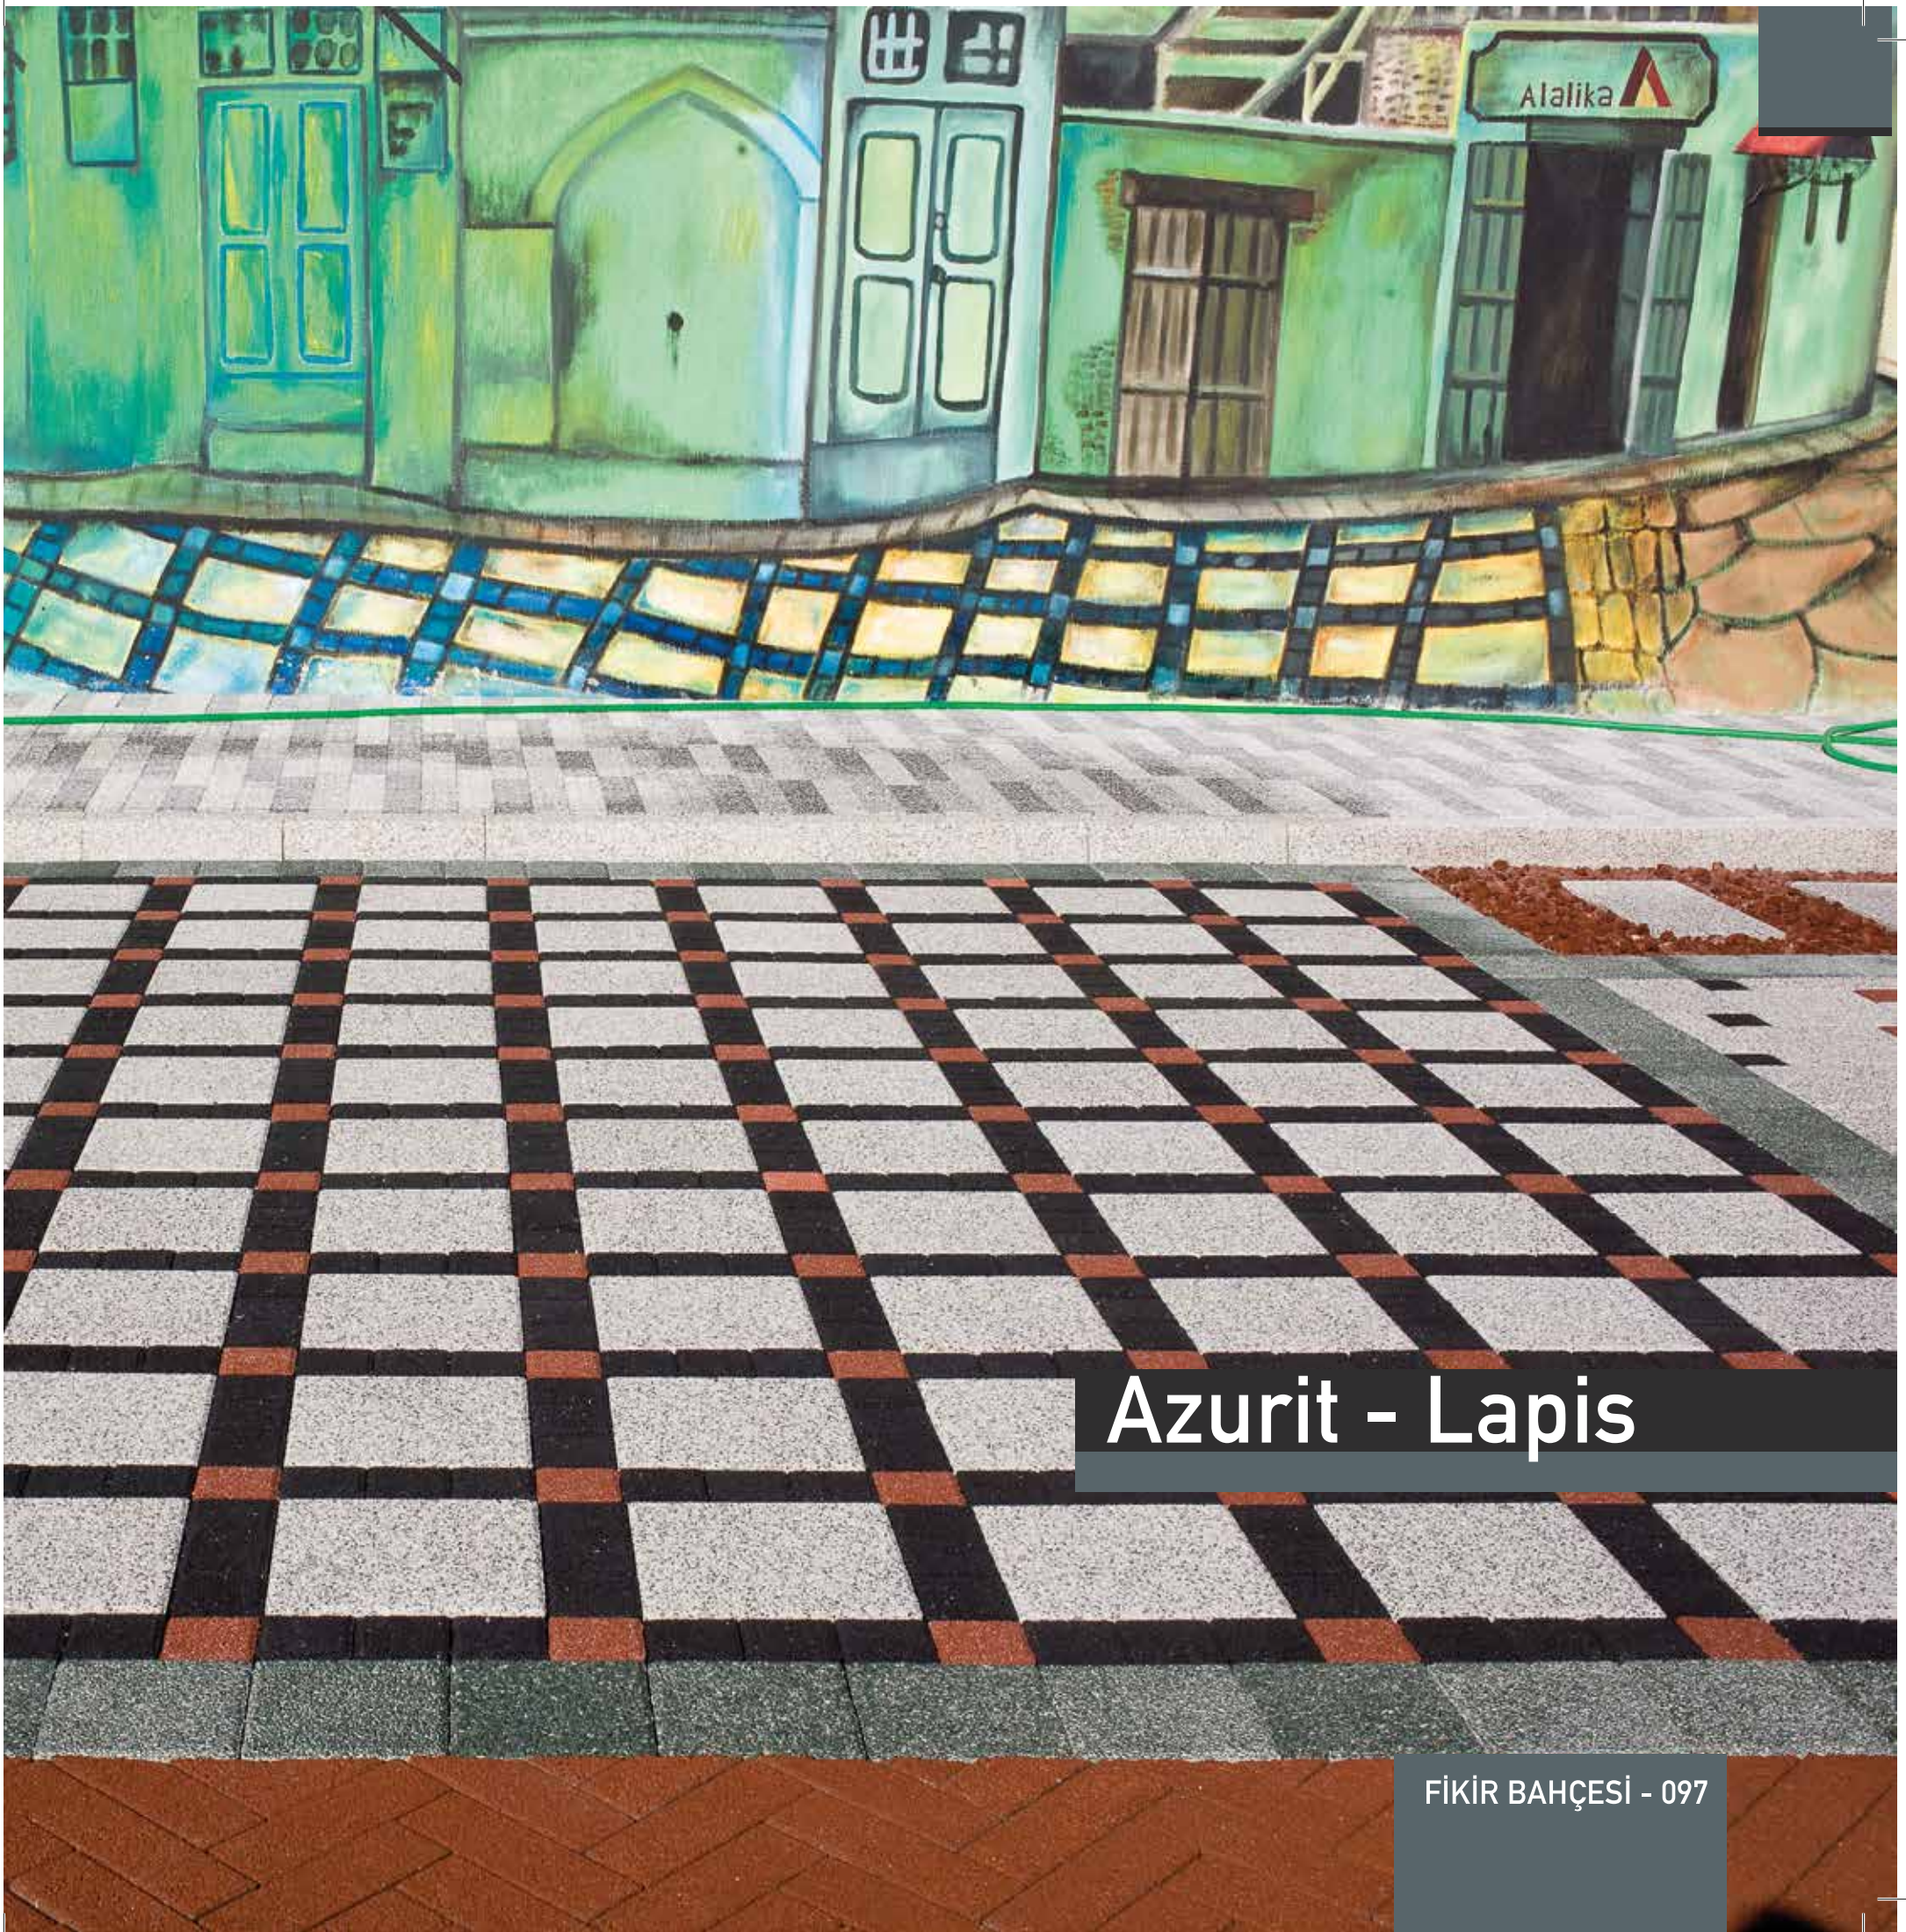

**Antik**

FİKİR BAHÇESİ - 095

**Fikir Bahçesi**  
Taş Gibi Fikirler...

**Azurit**  
Kırmızı Kuşlama, Siyah Mineral

**Lapis**  
Beyaz Yıkama

Katalogda yer alan modellerin renkleri baskıdan kaynaklı olarak gerçekten farklı görünebilir. Mineral ve colormix renk yüzey kaplamaları için doğal kırma taşlar kullanılmaktadır. Madenden gelen taşın rengine göre farklı partilerde üretilen parke taşlarında farklı renk tonları oluşabilir.