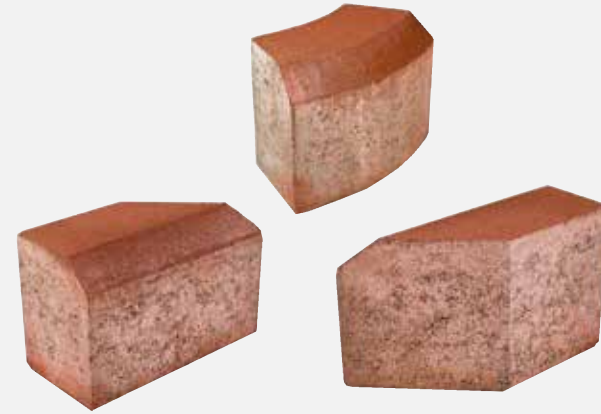

80'lik Dönüş Bordürleri

DEK-AD-112A
DEK-AD-112B
DEK-AD-112-C
Dönüş Bordürleri