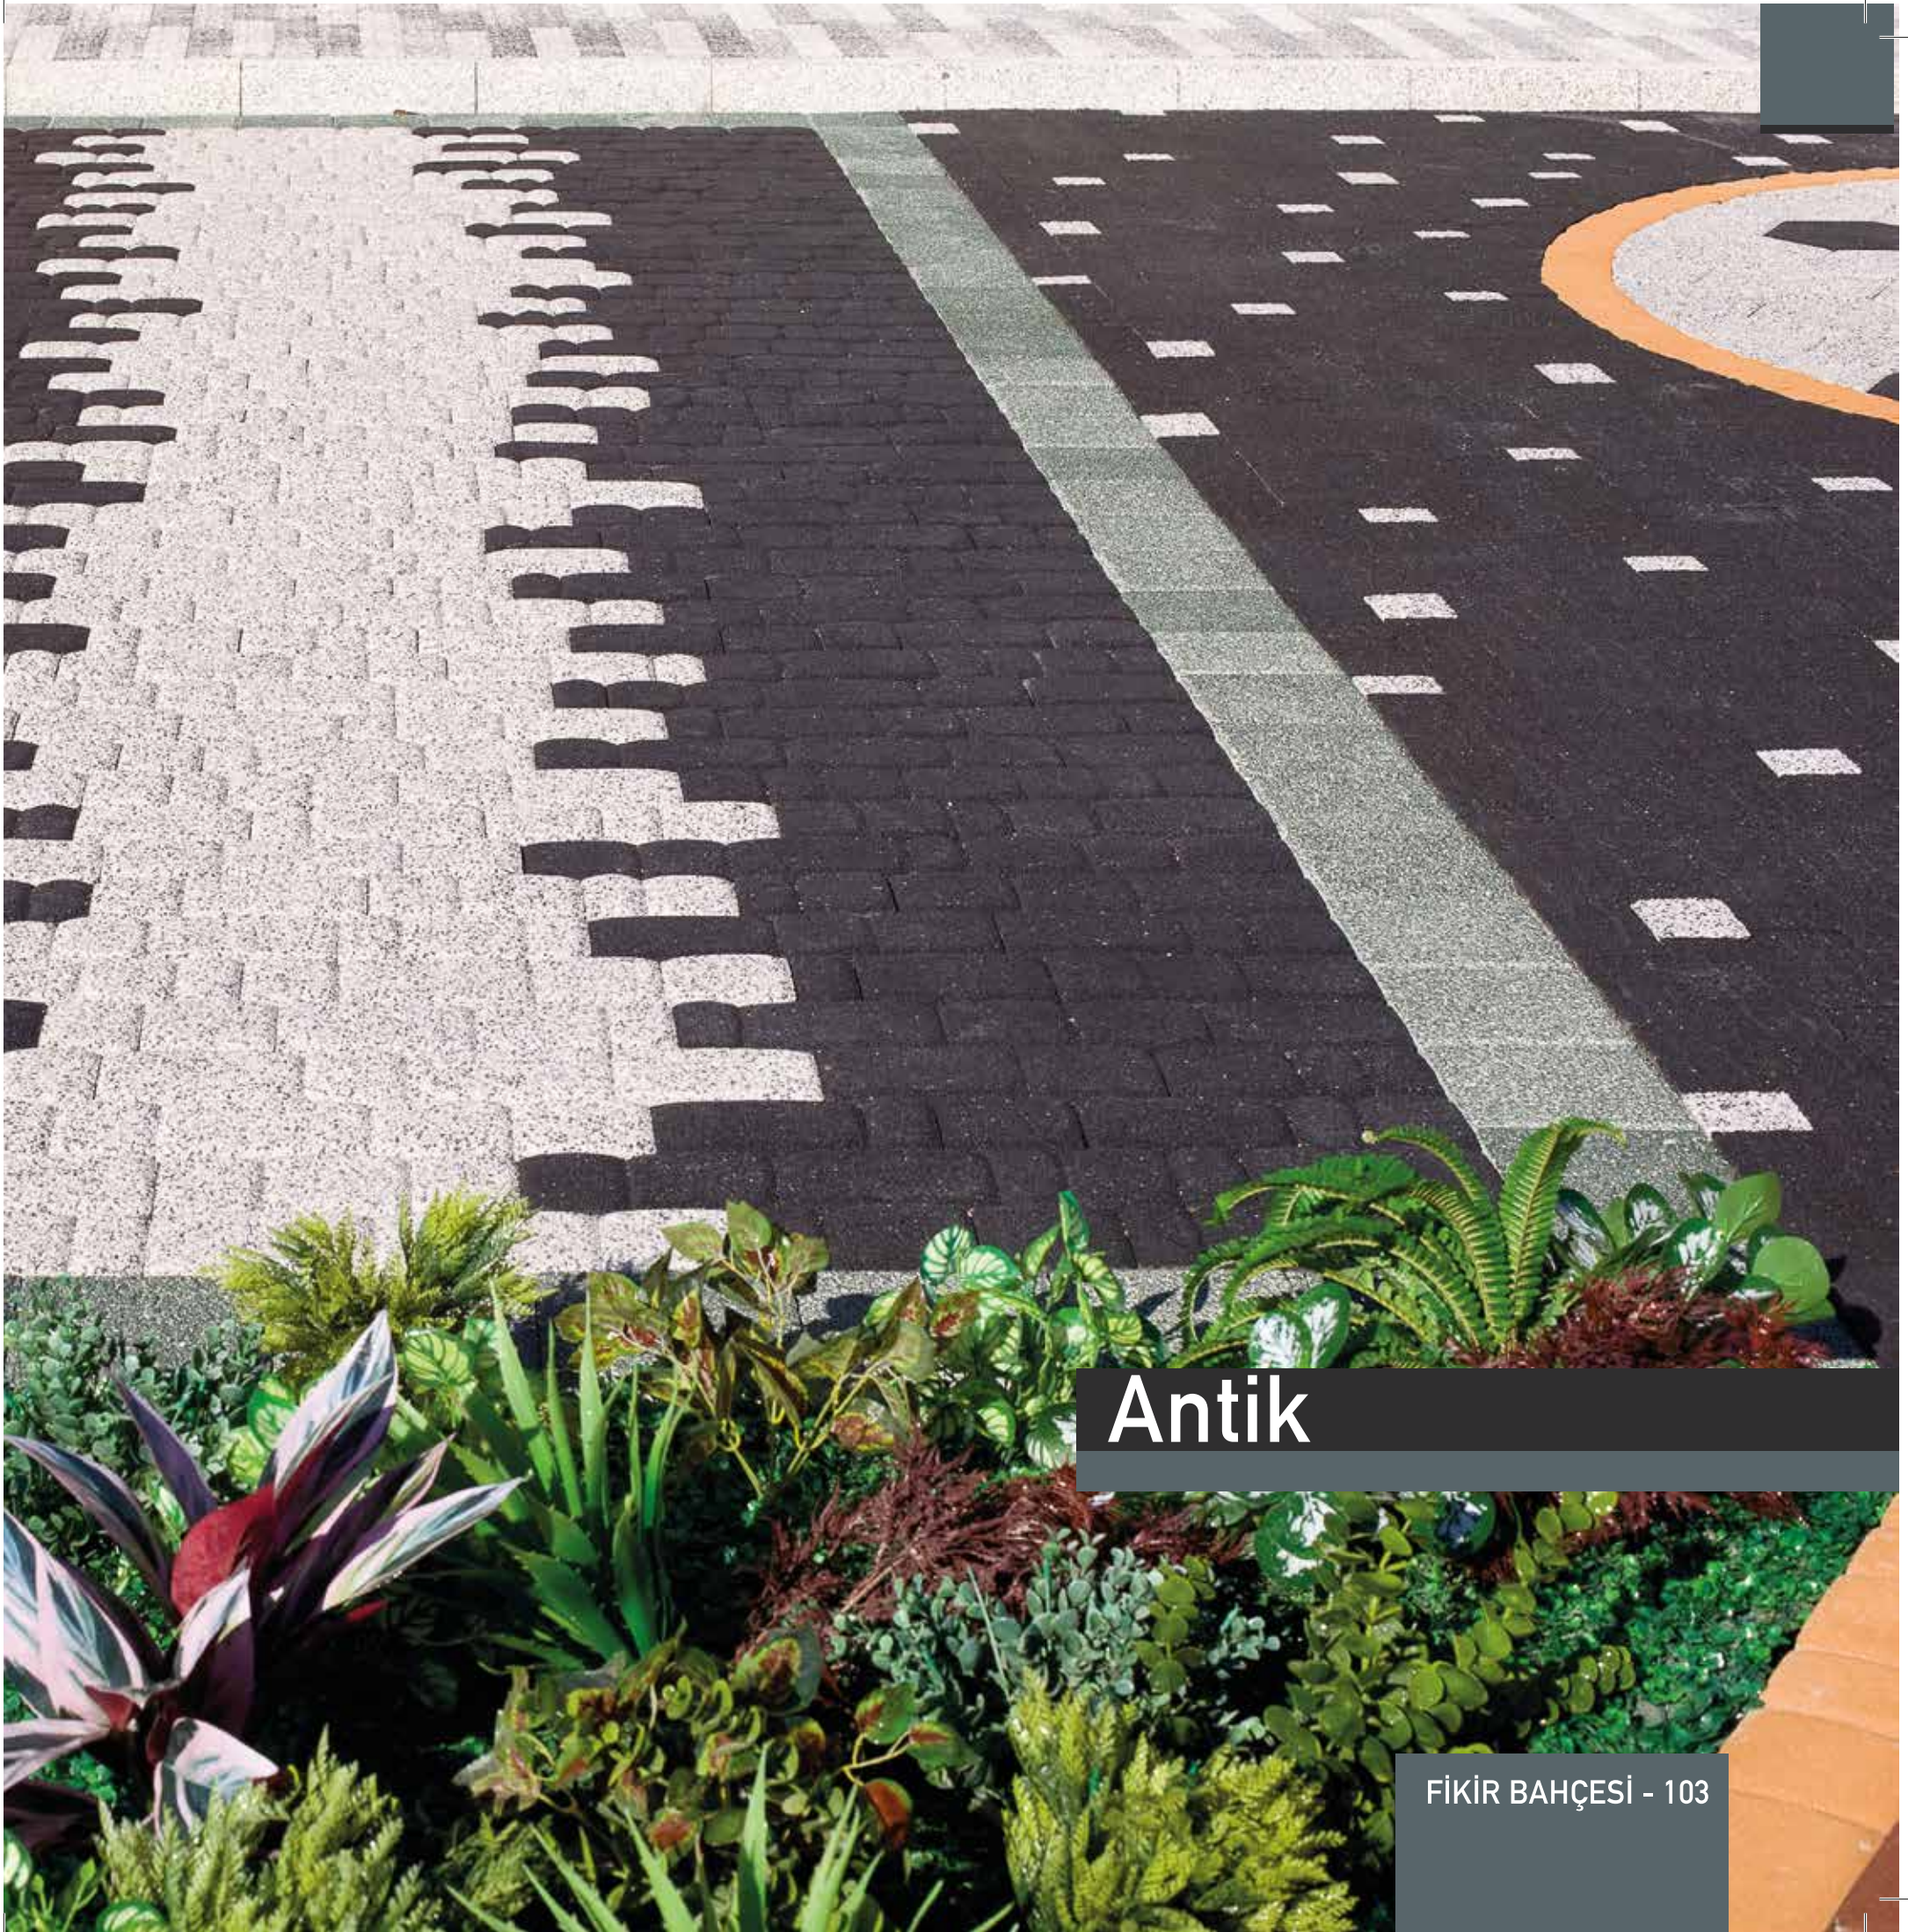

Antik

FİKİR BAHÇESİ - 103