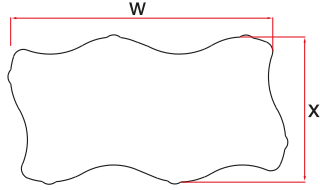

S-Parke

Ürün Kodu : DEK-AD-002

DEKKORATİF

Ürün	Yükseklik	x (mm)	w (mm)	Palet/m2	Palet Ağr. (Kg)
DEK-AD-002	80	120	240	11.40	2.050