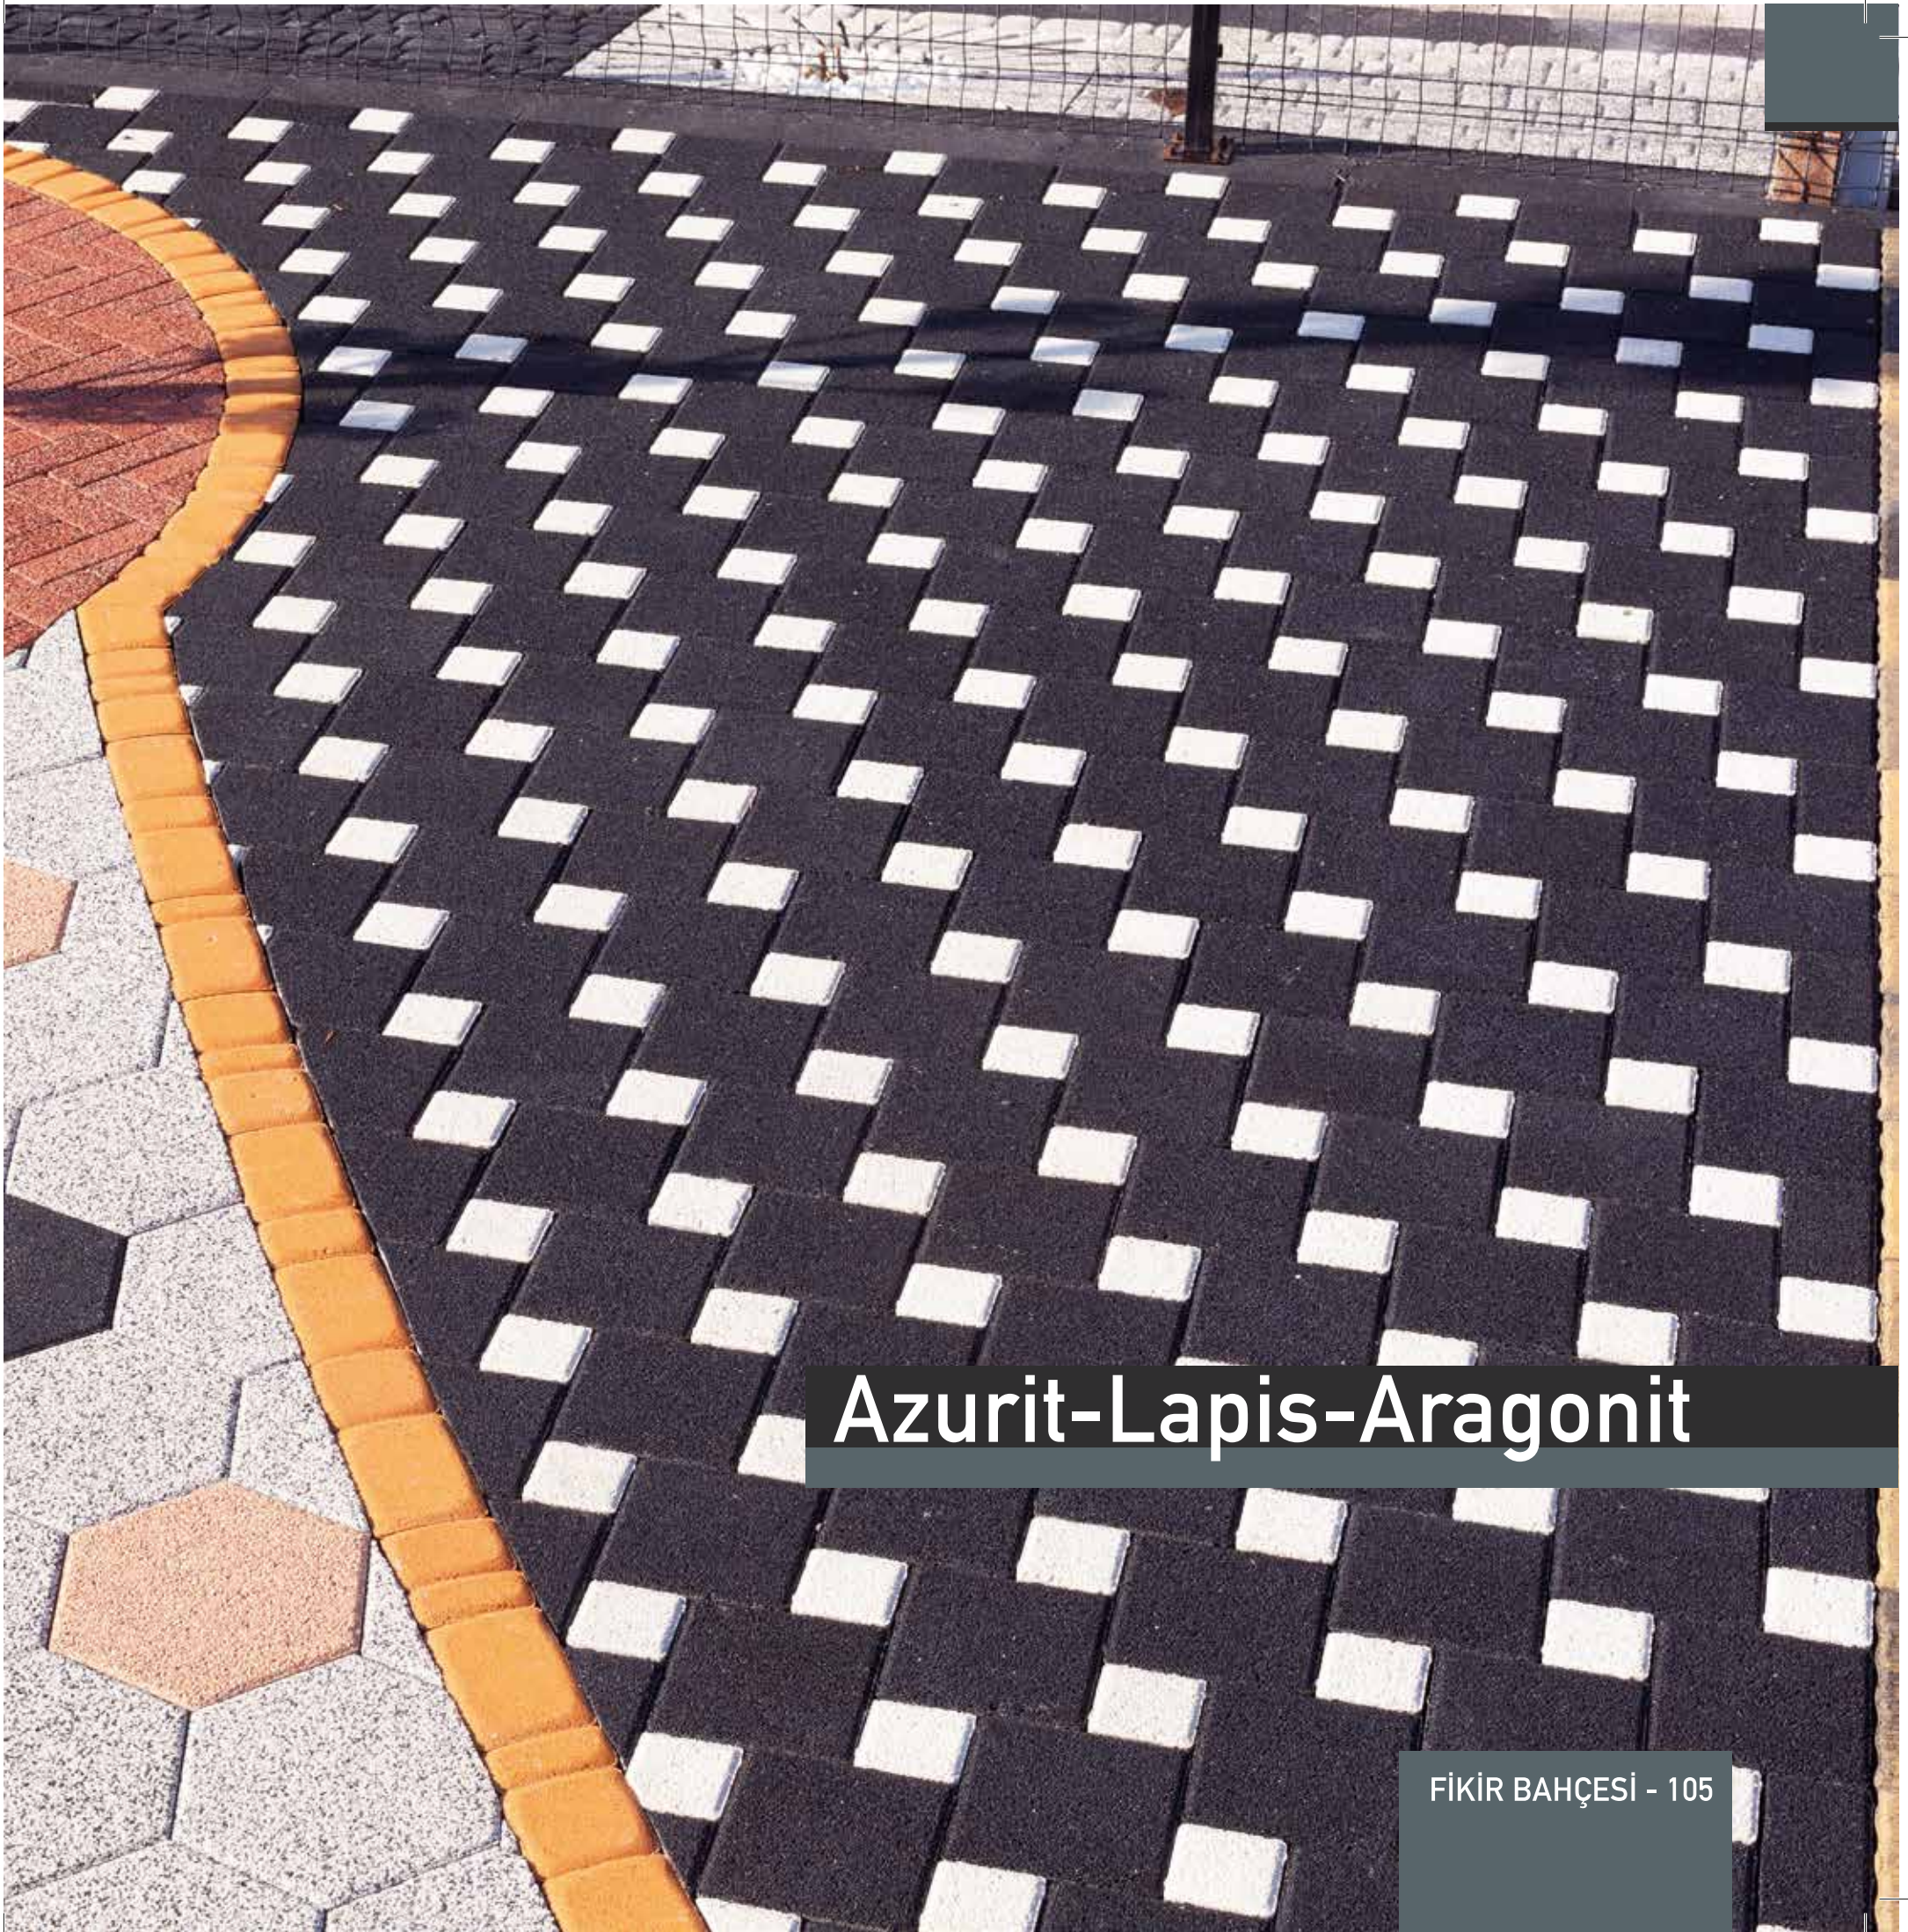

# Azurit-Lapis-Aragonit

FİKİR BAHÇESİ - 105

Temelinde Güven Var...

 **SANCAK**  
HAZIR BETON

2014 yılında kurulan Sancak Beton, Konya'nın ihtiyacı olan etik, dürüst ve müşteri odaklı ticaret anlayışı ile hizmet vermektedir.