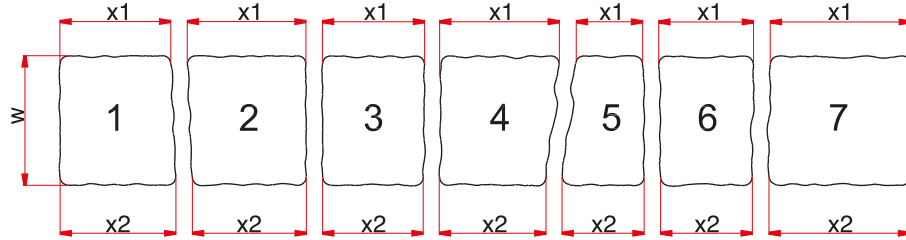

Begonit

Ürün Kodu : DEK-AL-012

DEKKORATİF

Ürün	Yükseklik	x1 (mm)	x2 (mm)	w (mm)	Palet/m2	Palet Ağr. (Kg)
DEK-AL-012	60	81	85	95	15,28	2.140
		87	83			
		75	74			
	80	87	78		11,76	2.120
		49	60			
		69	67			
		103	103