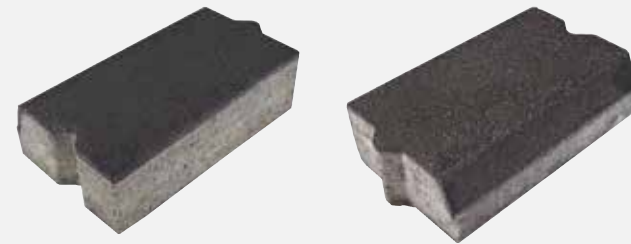

15x30x50 Geçmeli Bordürler

DEK-AD-104
Geçmeli Bordür Taşı
50 kg/adet
Palette 40 adet