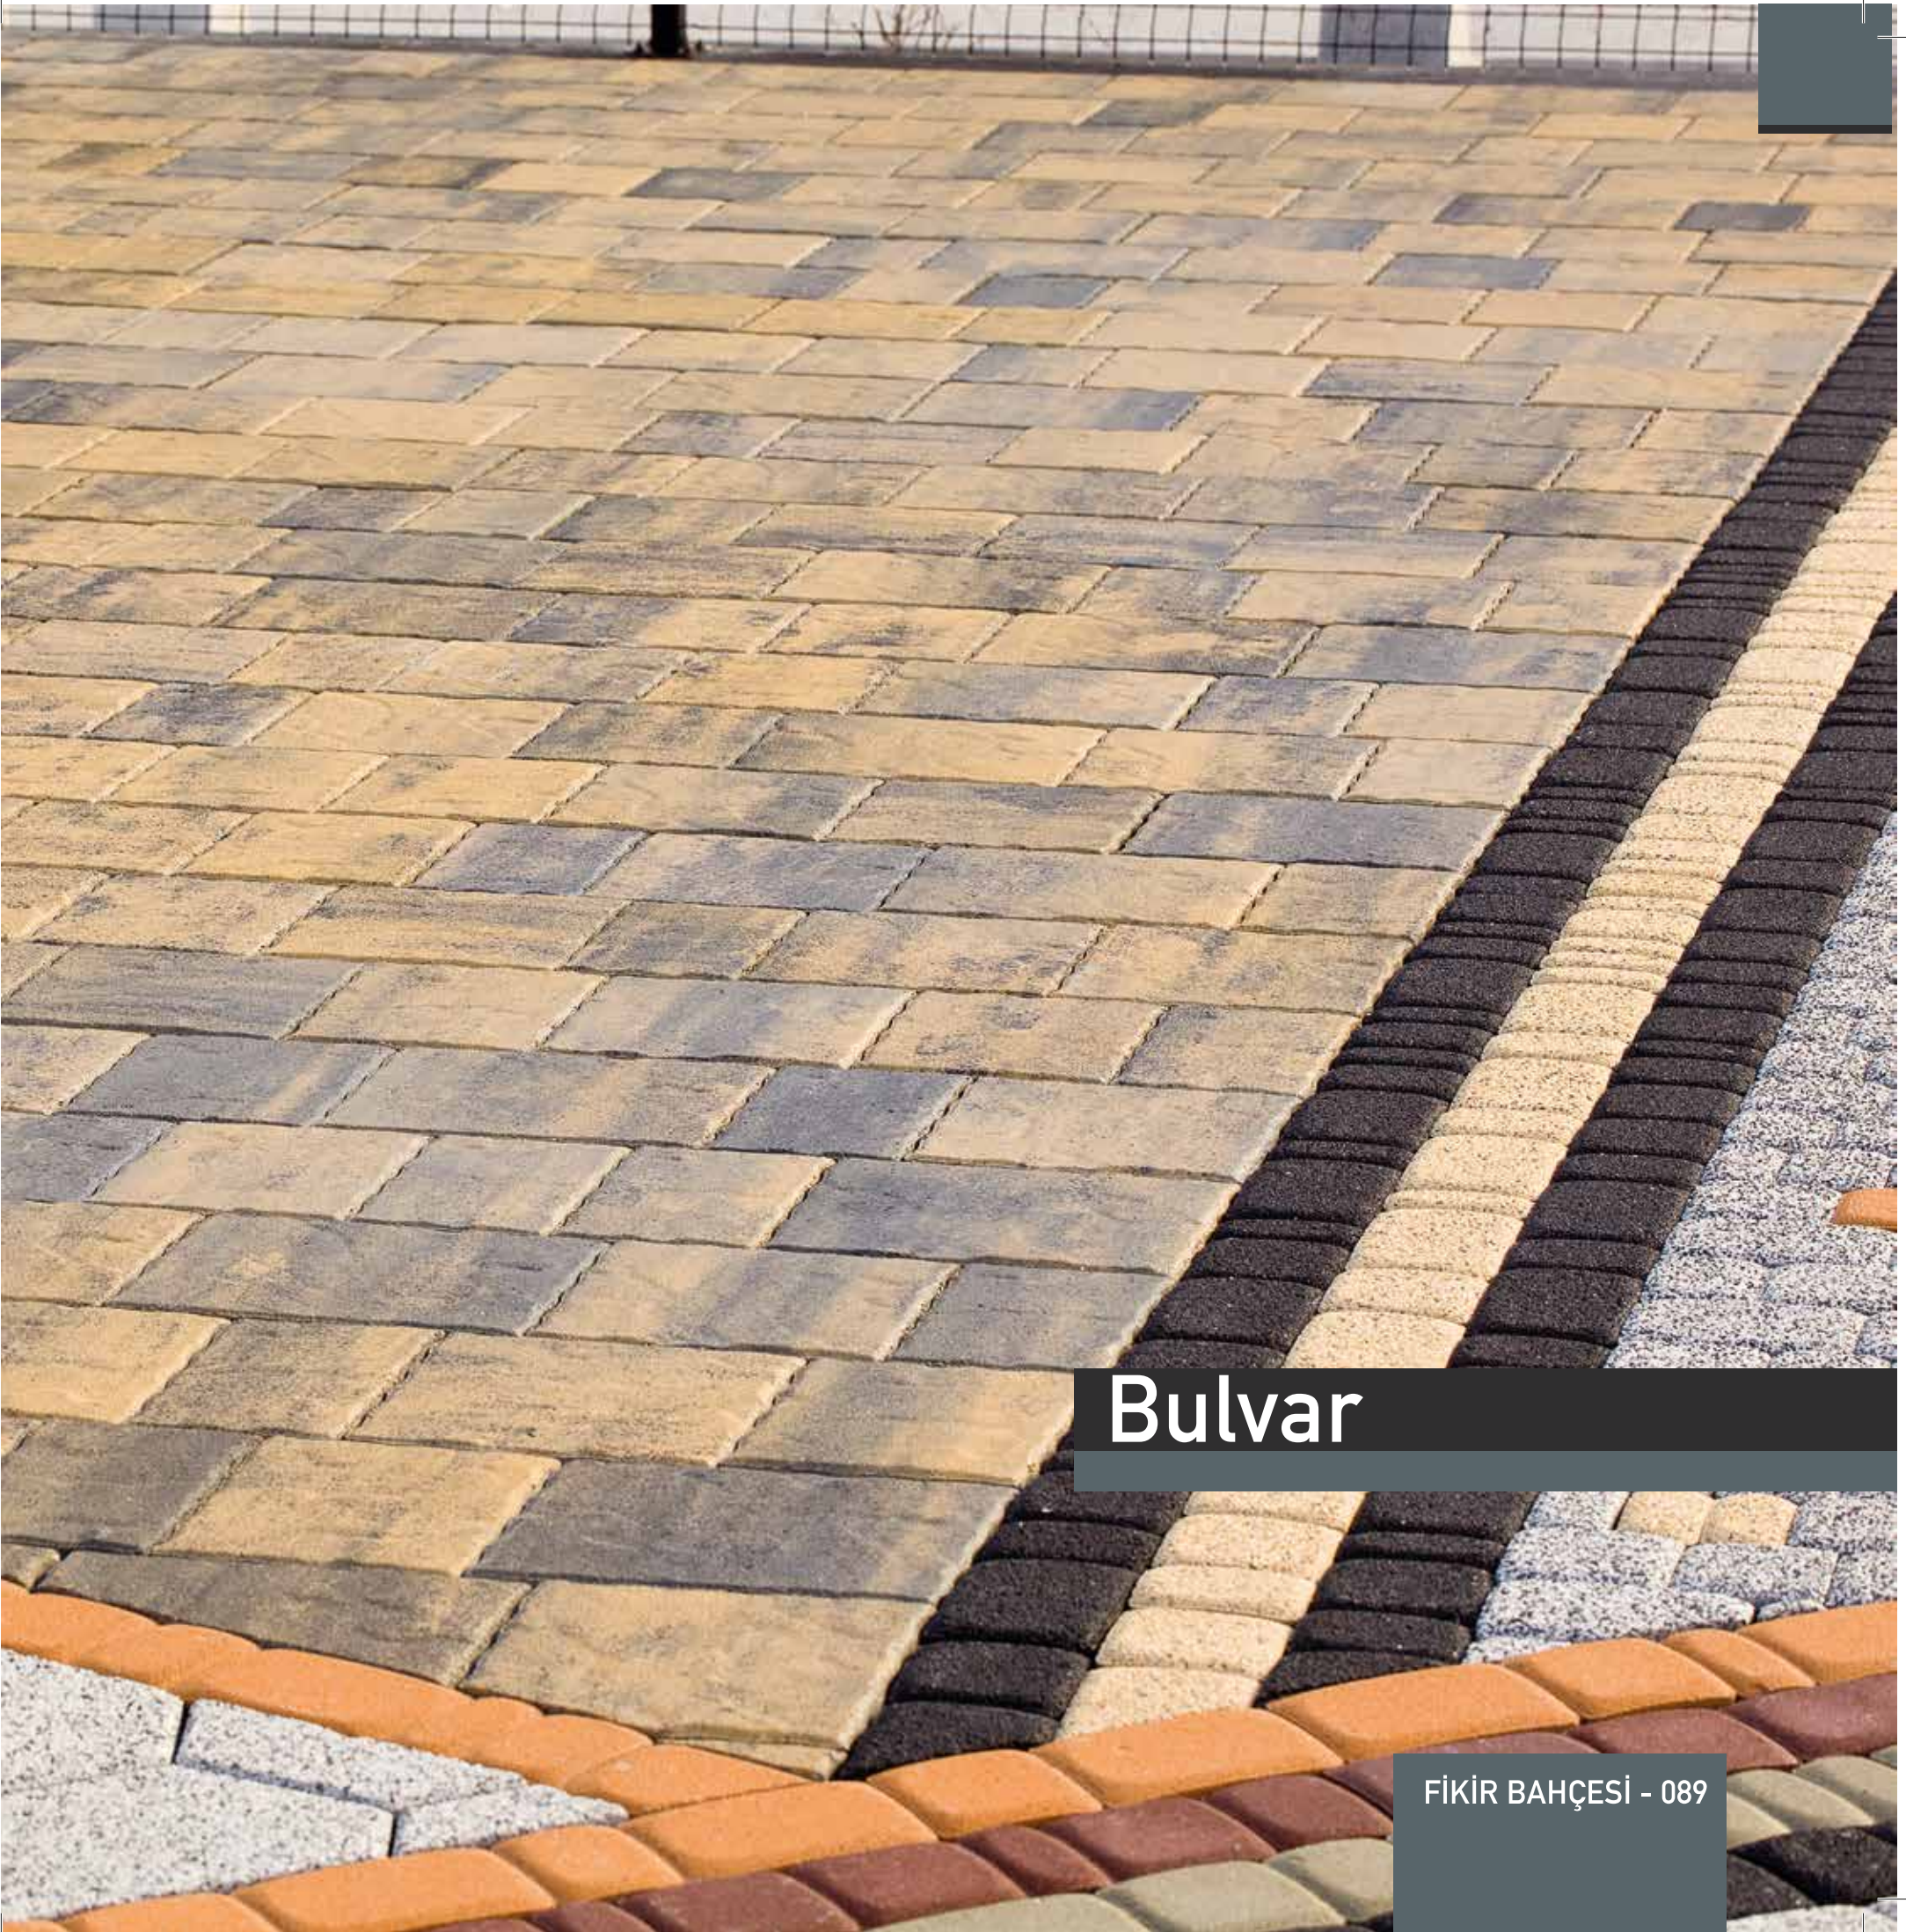

# Kyanit-Lapis-Selenit

FİKİR BAHÇESİ - 087

**Fikir Bahçesi**  
Taş Gibi Fikirler...

**Bulvar**  
Küçük Resim: Sarı-Kırmızı-Siyah Colormix

**Bulvar**  
Sarı-Siyah Colormix

Katalogda yer alan modellerin renkleri baskıdan kaynaklı olarak gerçekten farklı görünebilir. Mineral ve colormix renk yüzey kaplamaları için doğal kırma taşlar kullanılmaktadır. Madenden gelen taşın rengine göre farklı partilerde üretilen parke taşlarında farklı renk tonları oluşabilir.