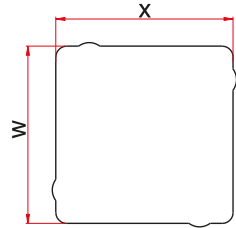

Azurit

Ürün Kodu : DEK-AL-015

DEKKORATİF

Ürün	Yükseklik	x (mm)	w (mm)	Palet/m2	Palet Ağr. (Kg)
DEK-AL-015	80	98	98	12.10	2.180