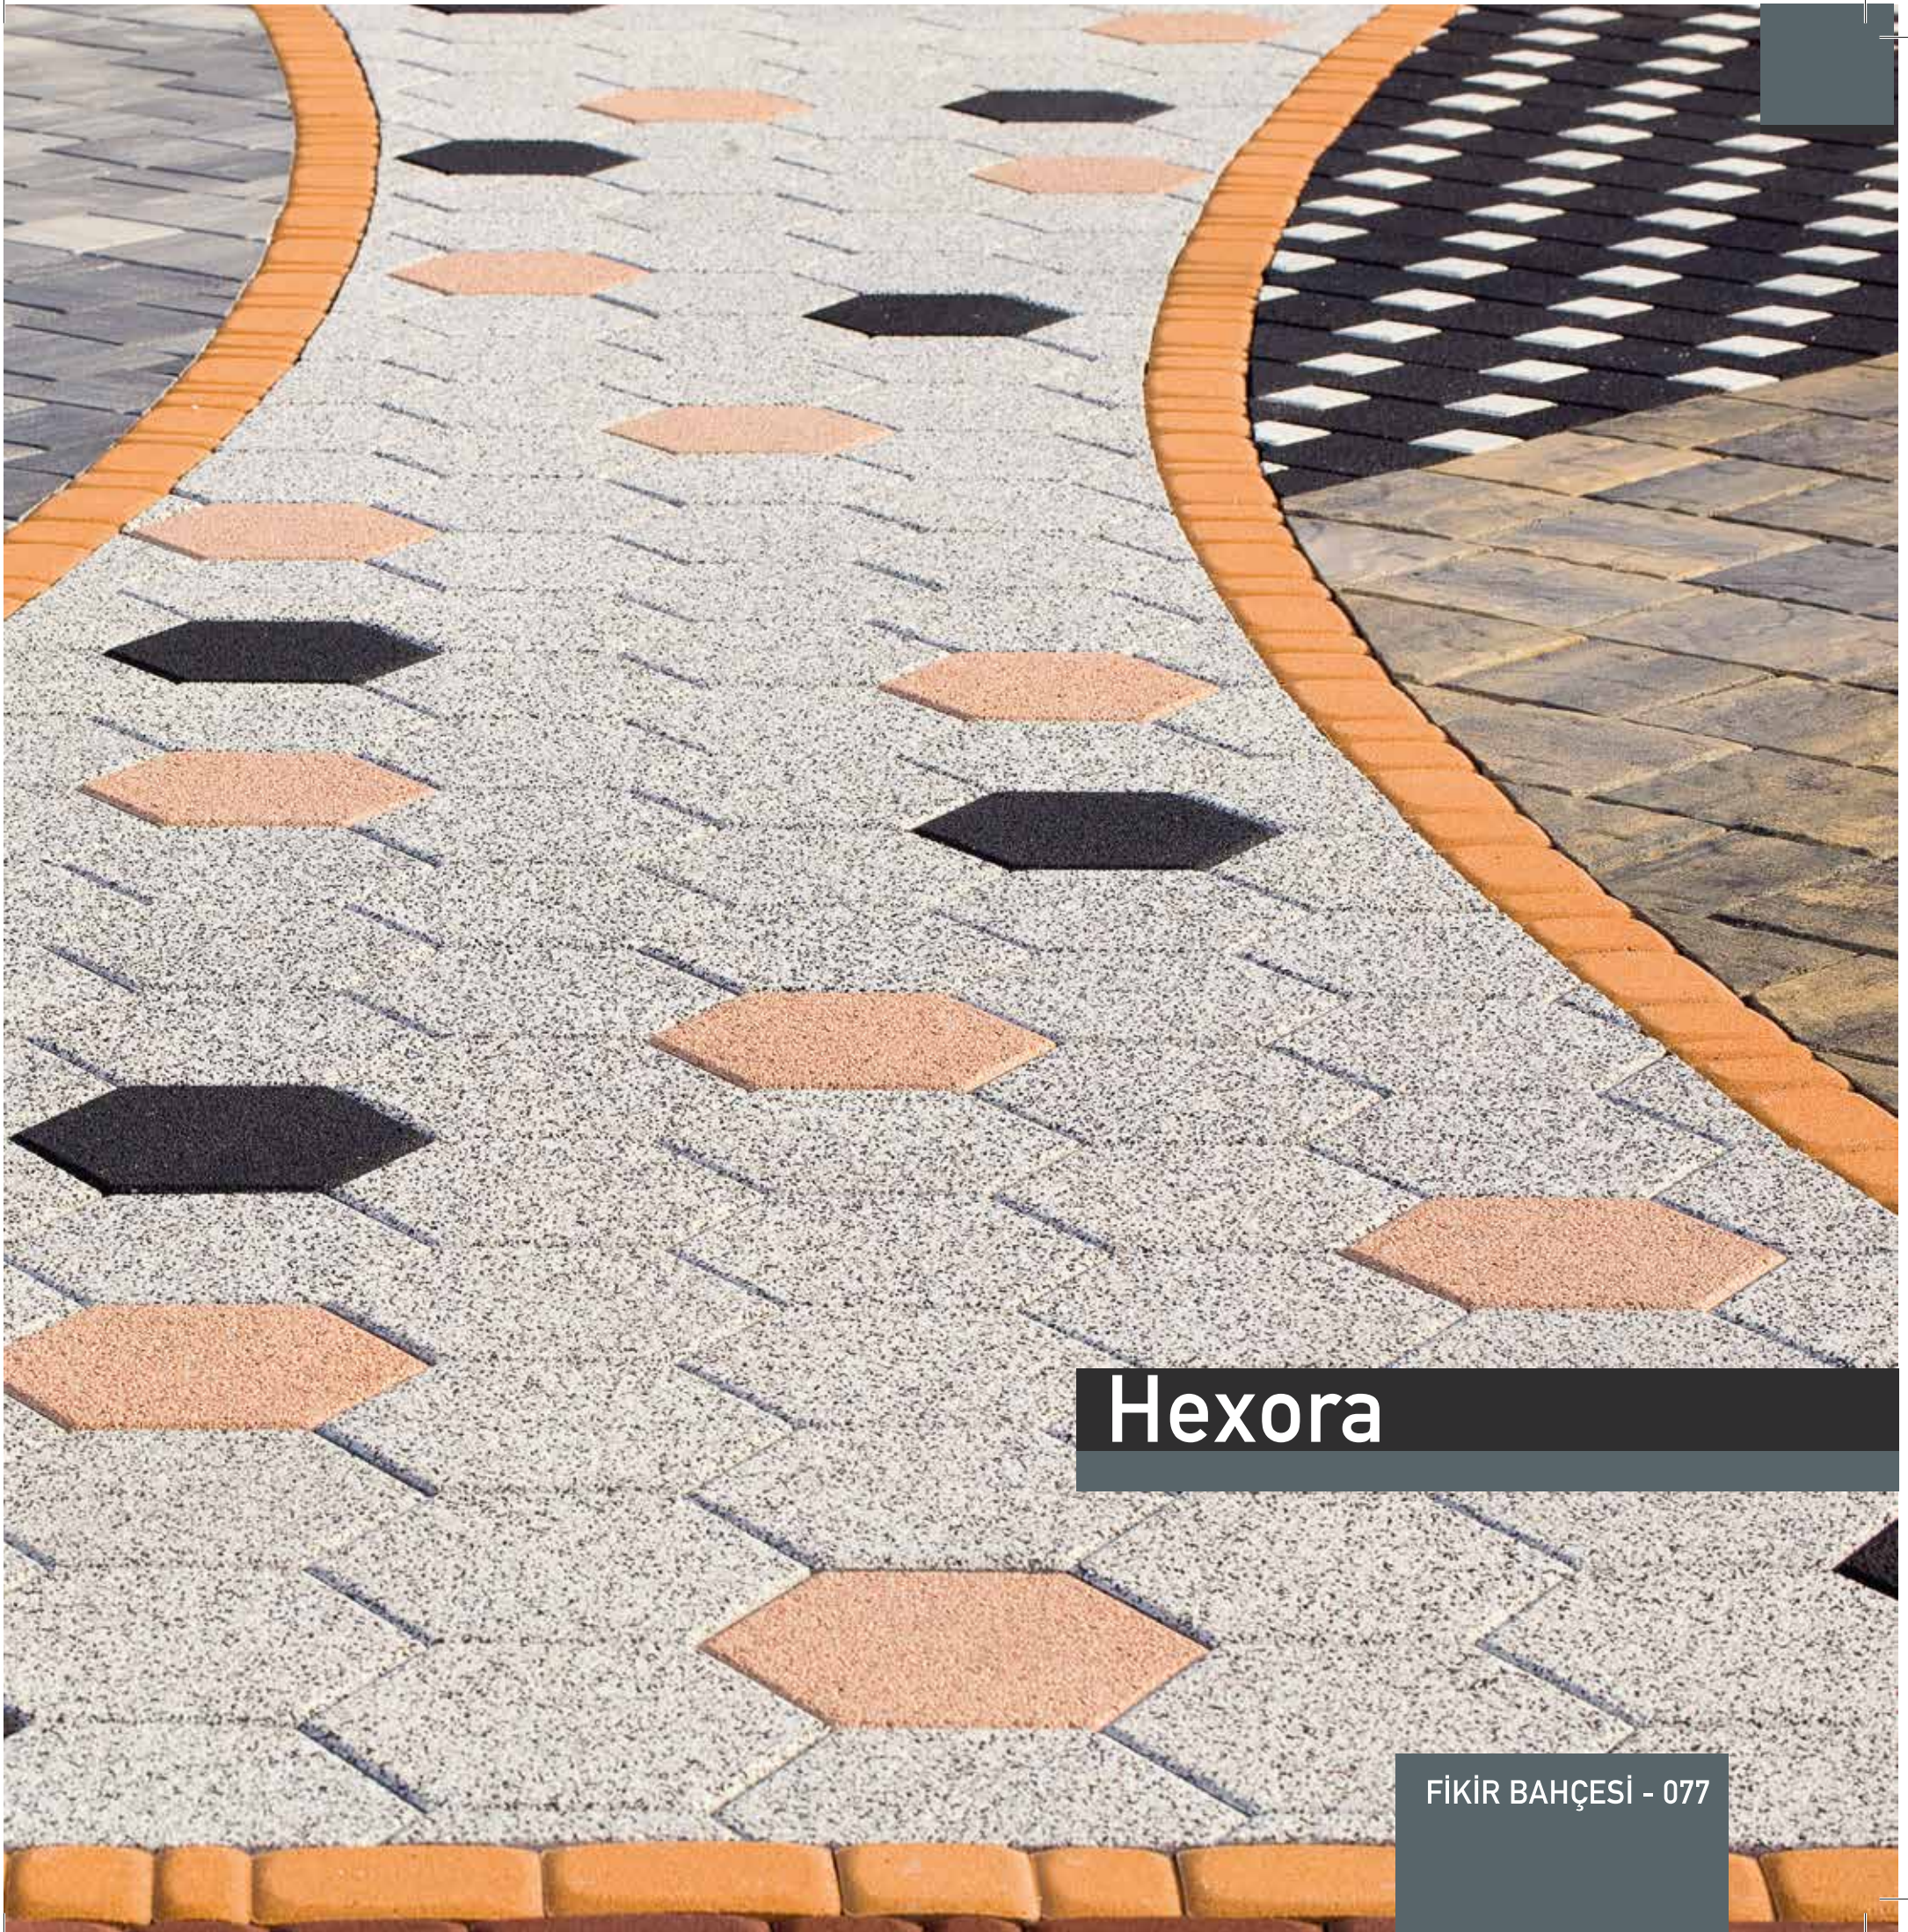

# Hexora

FİKİR BAHÇESİ - 077

**Fikir Bahçesi**  
Taş Gibi Fikirler...

**Selenit**  
Küçük Resim, Siyah Mineral

**Selenit** : Beyaz Yıkama  
**Novax** : Krem Yıkama  
**Serena** : Siyah Mineral

Katalogda yer alan modellerin renkleri baskıdan kaynaklı olarak gerçekten farklı görünebilir. Mineral ve colormix renk yüzey kaplamaları için doğal kırma taşlar kullanılmaktadır. Madenden gelen taşın rengine göre farklı partilerde üretilen parke taşlarında farklı renk tonları oluşabilir.