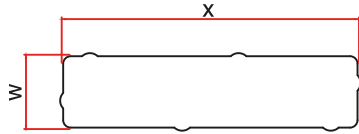

# Florit

Ürün Kodu : DEK-AL-008

DEKKORATİF

Ürün	Yükseklik	x (mm)	w (mm)	Palet/m2	Palet Ağr. (Kg)
DEK-AL-008	80	200	50	13.2	2.380