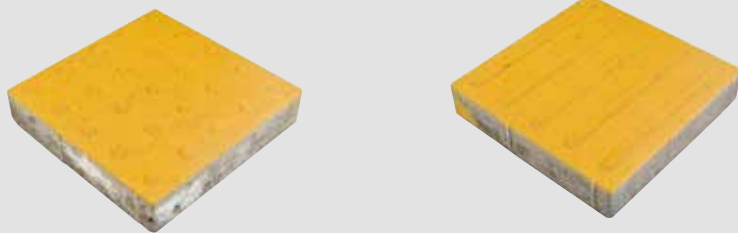

40x40 Engelli Taşı

DEK-AD-115
DEK-AD-116
Engelli Taşı
30 kg/adet
Palette 90 adet