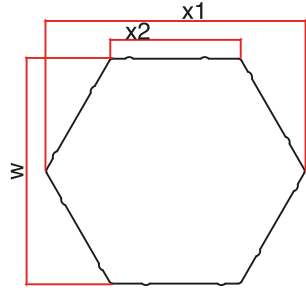

Hexora

Ürün Kodu : DEK-AL-005

DEKKORATİF

Ürün	Yükseklik	x1 (mm)	x2 (mm)	w (mm)	Palet/m2	Palet Ağr. (Kg)
DEK-AL-005	60	344	172	300	12,3	1.730