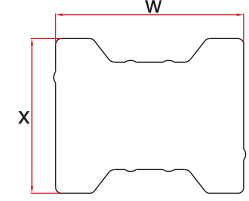

Kilitli Klasik Parke Taşı

Kilitli formu sayesinde yıllardır altyapı ve üstyapı projelerinin vazgeçilmezi olan bu model, özellikle dayanıklılık gerektiren alanlarda tercih edilir. Sıkı birleşim yapısıyla zemin bütünlüğünü korur, uzun ömürlü ve güvenli yüzeyler oluşturur. Uygulama kolaylığı, geri sökülebilir yapısı ve ekonomik avantajlarıyla yoğun kullanımlı alanlarda pratik bir çözümdür. Otoparklar, yol kenarları ve sanayi alanları gibi yüksek yüke maruz kalan zeminlerde kusursuz performans sergiler. Kentin hareketli yapısına uyum sağlayan sade ve fonksiyonel bir klasik olarak öne çıkar.

Ürün	Yükseklik	x (mm)	w (mm)	Palet/m2	Palet Ağı. (Kg)
DEK-AD-001	80	163	198	11.67	2.100
	100			9.36